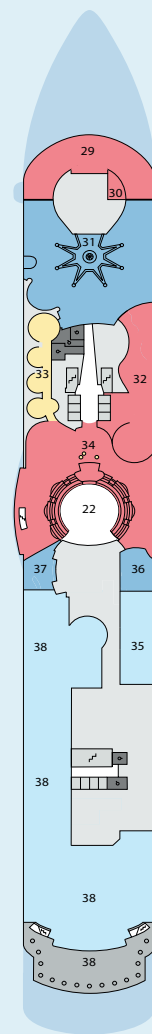

Decksgrundriss: AIDAbella, AIDAdiva, AIDAluna

Legende (Darstellung der Kabinennummern nur beispielhaft)

- 5324 Innenkabine IB
- 4453 Innenkabine IB, behindertenfreundlich
- 7436 Innenkabine IA
- 6226 Meerblickkabine CA mit eingeschränkter Sicht
- 4220 Meerblickkabine MB
- 4222 Meerblickkabine MB, behindertenfreundlich
- 4227 Meerblickkabine MA
- 4234 Meerblickkabine MA, behindertenfreundlich
- 8107 Balkonkabine BB
- 8125 Balkonkabine BA
- 8101 Junior-Suite SD mit Balkon
- 8174 Suite SC mit privatem Sonnendeck
- 7102 Premium-Suite SB mit privatem Sonnendeck
- 8102 Deluxe-Suite SA mit privatem Sonnendeck

- Lift/Treppe
- Freideck/Balkon
- Betriebsraum
- Gänge
- WC

- 3-Bett-Kabine
- 4-Bett-Kabine
- 5-Bett-Kabine
- Verbindungsstür
- Behindertenfreundlich
- Balkonbrüstung Glas
- Balkonbrüstung Stahl

Deck 14

- 1 Wellness Oase mit auffahrbarem Glasdach
- 3 Freibereich/ Sonnendeck
- 4 FKK-Bereich
- 5 Sportaußendeck inkl. Joggingparcours
- 6 LED-Videowand (nur AIDAluna)

Deck 12

- 2 Wellness Oase
- 3 Freibereich/ Sonnendeck
- 5 Joggingparcours
- 7 Body & Soul Rezeption
- 8 Body & Soul Bar
- 9 Friseur
- 10 Wellness Suite
- 11 Body & Soul Spa
- 12 Pool Bar
- 13 HYPE
- 14 Anytime Bar
- 15 Ocean Bar

Deck 10

- 22 Theatrium
- 29 AIDA Lounge
- 30 Bibliothek
- 31 AIDA Bar
- 32 Casino
- 33 Fotogalerie und -shop
- 34 Ausflug Counter
- 35 Buffalo Steak House
- 36 Café Mare
- 37 Vinothek
- 38 Weite Welt Restaurant