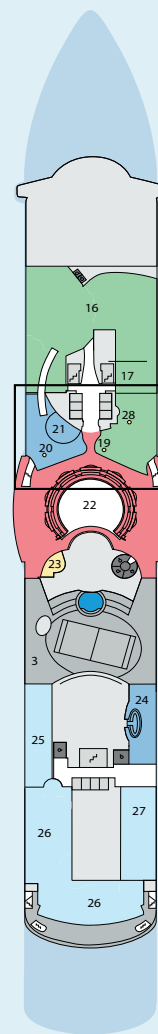

Decksgrundriss: AIDAbella, AIDAdiva, AIDAluna

Legende (Darstellung der Kabinennummern nur beispielhaft)

- 5324 Innenkabine IB
- 4453 Innenkabine IB, behindertenfreundlich
- 7436 Innenkabine IA
- 6226 Meerblickkabine CA mit eingeschränkter Sicht
- 4220 Meerblickkabine MB
- 4222 Meerblickkabine MB, behindertenfreundlich
- 4227 Meerblickkabine MA
- 4234 Meerblickkabine MA, behindertenfreundlich
- 8107 Balkonkabine BB
- 8125 Balkonkabine BA
- 8101 Junior-Suite SD mit Balkon
- 8174 Suite SC mit privatem Sonnendeck
- 7102 Premium-Suite SB mit privatem Sonnendeck
- 8102 Deluxe-Suite SA mit privatem Sonnendeck

- Lift/Treppe
- Freideck/Balkon
- Betriebsraum
- Gänge
- WC

- 3-Bett-Kabine
- 4-Bett-Kabine
- 5-Bett-Kabine
- Verbindungsstür
- Behindertenfreundlich
- Balkonbrüstung Glas
- Balkonbrüstung Stahl

Deck 14

- 1 Wellness Oase mit auffahrbarem Glasdach
- 3 Freibereich/ Sonnendeck
- 4 FKK-Bereich
- 5 Sportaußendeck inkl. Joggingparcours
- 6 LED-Videowand (nur AIDAluna)

Deck 12

- 2 Wellness Oase
- 3 Freibereich/ Sonnendeck
- 5 Joggingparcours
- 7 Body & Soul Rezeption
- 8 Body & Soul Bar
- 9 Friseur
- 10 Wellness Suite
- 11 Body & Soul Spa
- 12 Pool Bar
- 13 HYPE
- 14 Anytime Bar
- 15 Ocean Bar

Deck 10

- 22 Theatrium
- 29 AIDA Lounge
- 30 Bibliothek
- 31 AIDA Bar
- 32 Casino
- 33 Fotogalerie und -shop
- 34 Ausflug Counter
- 35 Buffalo Steak House
- 36 Café Mare
- 37 Vinothek
- 38 Weite Welt Restaurant