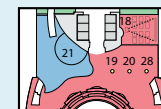

AIDAbella/AIDAluna: Ausschnitt Deck 11