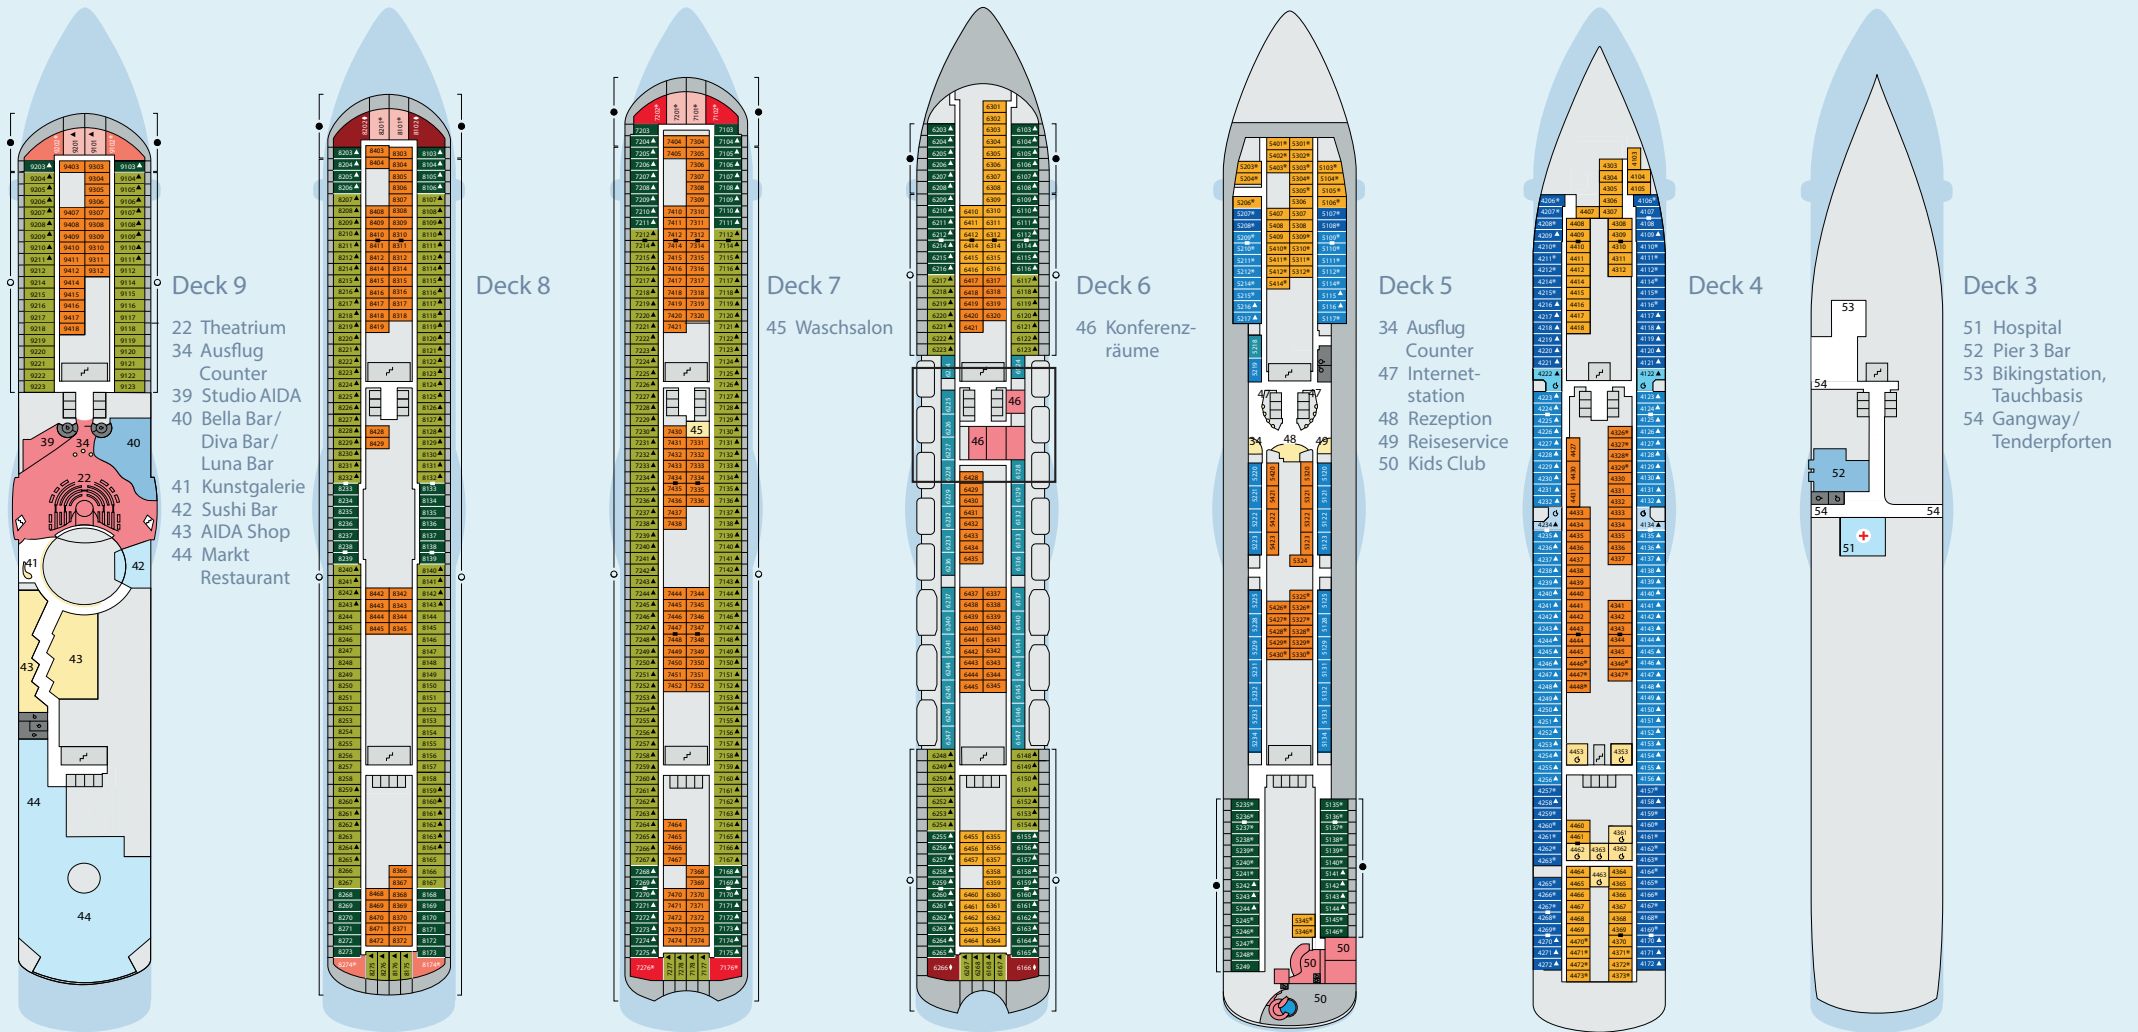

- Lift/Treppe
- Freideck/Balkon
- Betriebsraum
- Gänge
- WC

- 3-Bett-Kabine
- 4-Bett-Kabine
- 5-Bett-Kabine
- Verbindungsstür
- Behindertenfreundlich
- Balkonbrüstung Glas
- Balkonbrüstung Stahl

Deck 14

- 1 Wellness Oase mit auffahrbarem Glasdach
- 3 Freibereich/ Sonnendeck
- 4 FKK-Bereich
- 5 Sportaußendeck inkl. Joggingparcours
- 6 LED-Videowand (nur AIDAluna)

Deck 12

- 2 Wellness Oase
- 3 Freibereich/ Sonnendeck
- 5 Joggingparcours
- 7 Body & Soul Rezeption
- 8 Body & Soul Bar
- 9 Friseur
- 10 Wellness Suite
- 11 Body & Soul Spa
- 12 Pool Bar
- 13 HYPE
- 14 Anytime Bar
- 15 Ocean Bar

Deck 10

- 22 Theatrium
- 29 AIDA Lounge
- 30 Bibliothek
- 31 AIDA Bar
- 32 Casino
- 33 Fotogalerie und -shop
- 34 Ausflug Counter
- 35 Buffalo Steak House
- 36 Café Mare
- 37 Vinothek
- 38 Weite Welt Restaurant

AIDAbella/AIDAluna: Ausschnitt Deck 11

Die Darstellung der Decksgrundrisse ist stark vereinfacht (Änderungen vorbehalten).

AIDA LUNA
Ausschnitt Deck 6