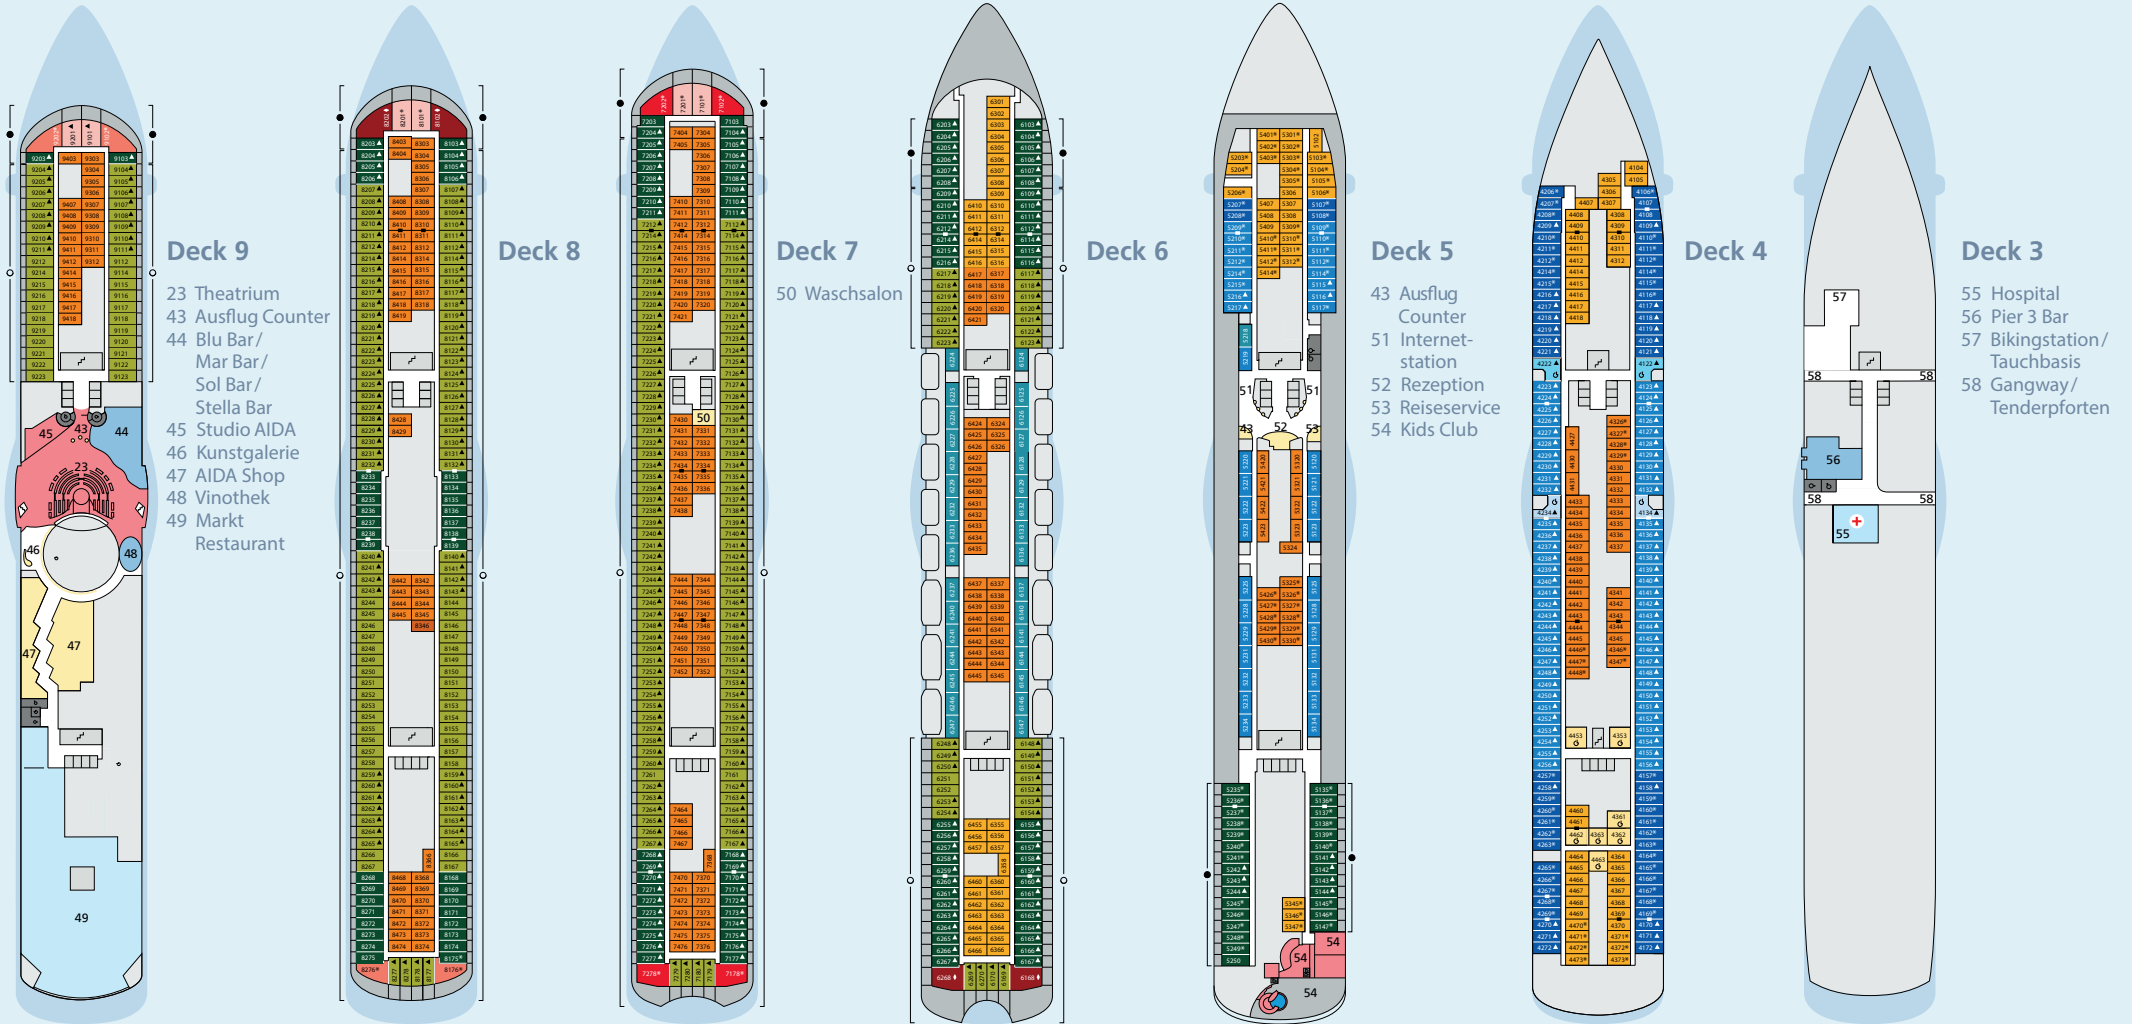

Deck 15

- 1 Wellness Oase mit auffahbarem Glasdach
- 2 FKK-Bereich
- 3 Freibereich/Sonnendeck (Schachspiel)

Deck 14

- 4 Wellness Oase
- 5 Body & Soul Spa
- 6 Wellness Suite
- 7 Wintergarten
- 8 Exklusives Freideck
- 9 Sportaußendeck inkl. Joggingparcours und Golf
- 10 LED-Videowand

Deck 12

- 3 Freibereich/Sonnendeck
- 5 Body & Soul Spa
- 9 Joggingparcours
- 11 Body & Soul Reception/Body & Soul Bar
- 12 Friseur
- 13 HYPE
- 14 Anytime Bar
- 15 Ocean Bar
- 16 Pool Bar

Deck 11

- 3 Freibereich/Sonnendeck
- 17 4D-Kino
- 18 Cinemare
- 19 Biking Counter
- 20 Sushi Bar
- 20 Time Out Bar
- 21 Tauch Counter
- 22 Body & Soul Sport
- 23 Theatrium
- 24 Blütenmeer
- 25 California Grill
- 26 East Restaurant
- 27 Rossini Restaurant
- 28 Beach Bar
- 29 Zen Lounge
- 30 Konferenzraum
- 31 Golf Counter

Deck 10

- 23 Theatrium
- 32 AIDA Bar
- 33 AIDA Lounge
- 34 Bibliothek
- 35 Casino
- 36 Ausflug Counter
- 37 Fotogalerie und -shop
- 38 Café Mare
- 39 Buffalo Steak House
- 40 Brauhaus
- 41 Bella Donna Restaurant
- 42 Destille

Die Darstellung der Decksgrundrisse ist stark vereinfacht (Änderungen vorbehalten).