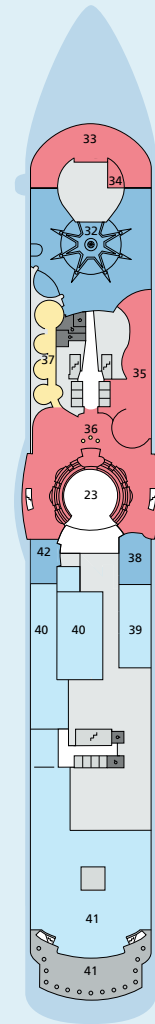

Decksgrundriss: AIDAblu, AIDamar, AIDAsol, AIDastella

Legende (Darstellung der Kabinennummern nur beispielhaft)

- 5324 Innenkabine **IB**
- 4453 Innenkabine **IB**, behindertenfreundlich
- 7436 Innenkabine **IA**
- 8346 Innenkabine **IA**
auf AIDamar, AIDAsol und AIDastella
- 6226 Meerblickkabine **CA**
mit eingeschränkter Sicht
- 4220 Meerblickkabine **MB**
- 4222 Meerblickkabine **MB**, behindertenfreundlich
- 4227 Meerblickkabine **MA**
- 4234 Meerblickkabine **MA**, behindertenfreundlich
- 8107 Balkonkabine **BB**
- 8125 Balkonkabine **BA**
- 12204 Panorama-Balkonkabine **BP**
- 12202 Panorama-Suite **SP**
- 8101 Junior-Suite **SD** mit Balkon
- 8176 Suite **SC** mit privatem Sonnendeck
- 7102 Premium-Suite **SB** mit privatem Sonnendeck
- 8102 Deluxe-Suite **SA** mit privatem Sonnendeck
- 12203 Panorama-Deluxe-Suite **SX**
mit privatem Sonnendeck
- Lift/Treppe
- Freideck/Balkon
- Betriebsraum
- Gänge
- WC
- 3-Bett-Kabine
- 4-Bett-Kabine
- 5-Bett-Kabine
- Verbindungstür
- Behindertenfreundlich
- Balkonbrüstung Glas
- Balkonbrüstung Stahl

Deck 15

- 1 Wellness Oase mit auffahbarem Glasdach
- 2 FKK-Bereich
- 3 Freibereich/Sonnendeck (Schachspiel)

Deck 14

- 4 Wellness Oase
- 5 Body & Soul Spa
- 6 Wellness Suite
- 7 Wintergarten
- 8 Exklusives Freideck
- 9 Sportaußendeck inkl. Joggingparcours und Golf
- 10 LED-Videowand

Deck 10

- 23 Theatrium
- 32 AIDA Bar
- 33 AIDA Lounge
- 34 Bibliothek
- 35 Casino
- 36 Ausflug Counter
- 37 Fotogalerie und -shop
- 38 Café Mare
- 39 Buffalo Steak House
- 40 Brauhaus
- 41 Bella Donna Restaurant
- 42 Destille