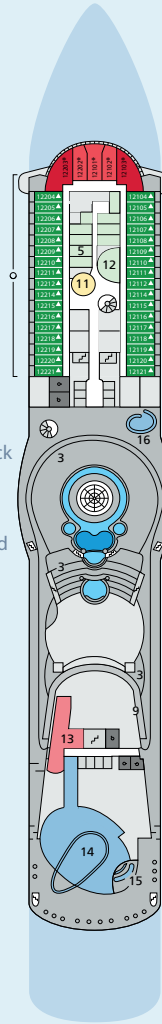

Decksgrundriss: AIDAblu, AIDamar, AIDAsol, AIDastella

Legende (Darstellung der Kabinennummern nur beispielhaft)

- 5324 Innenkabine **IB**
- 4453 Innenkabine **IB**, behindertenfreundlich
- 7436 Innenkabine **IA**
- 8346 Innenkabine **IA**
auf AIDamar, AIDAsol und AIDastella
- 6226 Meerblickkabine **CA**
mit eingeschränkter Sicht
- 4220 Meerblickkabine **MB**
- 4222 Meerblickkabine **MB**, behindertenfreundlich
- 4227 Meerblickkabine **MA**
- 4234 Meerblickkabine **MA**, behindertenfreundlich
- 8107 Balkonkabine **BB**
- 8125 Balkonkabine **BA**
- 12204 Panorama-Balkonkabine **BP**
- 12202 Panorama-Suite **SP**
- 8101 Junior-Suite **SD** mit Balkon
- 8176 Suite **SC** mit privatem Sonnendeck
- 7102 Premium-Suite **SB** mit privatem Sonnendeck
- 8102 Deluxe-Suite **SA** mit privatem Sonnendeck
- 12203 Panorama-Deluxe-Suite **SX**
mit privatem Sonnendeck
- Lift/Treppe
- Freideck/Balkon
- Betriebsraum
- Gänge
- WC
- 3-Bett-Kabine
- 4-Bett-Kabine
- 5-Bett-Kabine
- Verbindungstür
- Behindertenfreundlich
- Balkonbrüstung Glas
- Balkonbrüstung Stahl

Deck 15

- 1 Wellness Oase mit auffahbarem Glasdach
- 2 FKK-Bereich
- 3 Freibereich/Sonnendeck (Schachspiel)

Deck 14

- 4 Wellness Oase
- 5 Body & Soul Spa
- 6 Wellness Suite
- 7 Wintergarten
- 8 Exklusives Freideck
- 9 Sportaußendeck inkl. Joggingparcours und Golf
- 10 LED-Videowand

Deck 10

- 23 Theatrium
- 32 AIDA Bar
- 33 AIDA Lounge
- 34 Bibliothek
- 35 Casino
- 36 Ausflug Counter
- 37 Fotogalerie und -shop
- 38 Café Mare
- 39 Buffalo Steak House
- 40 Brauhaus
- 41 Bella Donna Restaurant
- 42 Destille