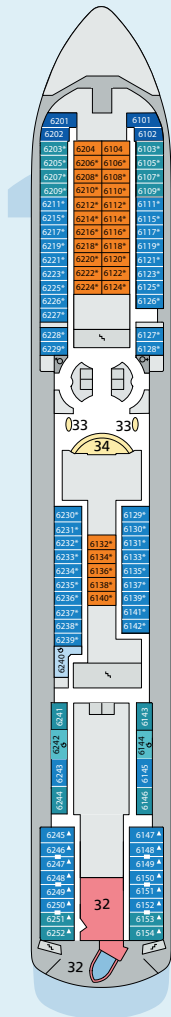

Deck 6

- 32 Kids Club
- 33 Internetstation
- 34 Rezeption/ Reiseservice