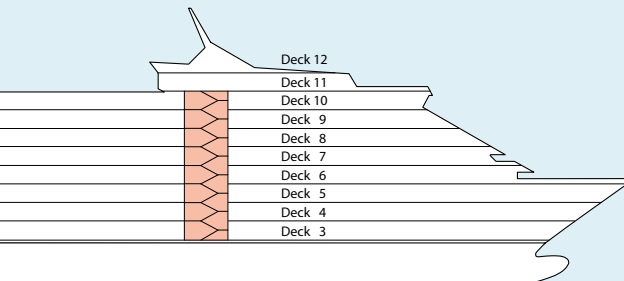

Decksgrundriss: AIDAaura, AIDAvita

Legende (Darstellung der Kabinennummern nur beispielhaft)

- 5276 Innenkabine **IB**
- 5168 Innenkabine **IA**
- 6251 Meerblickkabine **CA** mit eingeschränkter Sicht
- 7249 Meerblickkabine **CA** mit eingeschränkter Sicht, behindertenfreundlich
- 4126 Meerblickkabine **MB**
- 5228 Meerblickkabine **MA**
- 6240 Meerblickkabine **MA**, behindertenfreundlich
- 7112 Balkonkabine **BA**
- 7101 Premium-Suite **SB** mit privatem Sonnendeck

- Lift/Treppe
- Freideck/Balkon
- Betriebsraum
- Gänge
- WC

- 3-Bett-Kabine
- 4-Bett-Kabine
- Verbindungsstür
- Behindertenfreundlich
- Bullauge
- Mit verkleinerter Fensterfront zum Balkon
- Balkonbrüstung Stahlverstrebung
- Balkonbrüstung Stahl

Deck 12

1 FKK-Bereich