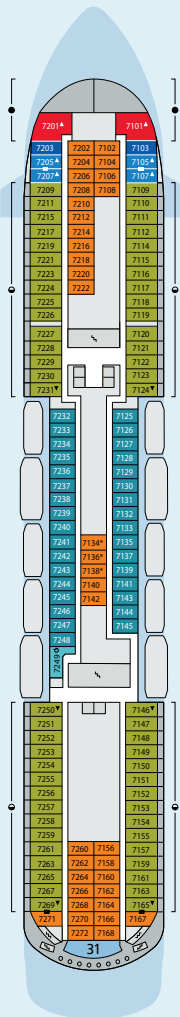

# Decksgrundriss: AIDAaura, AIDAvita

Legende (Darstellung der Kabinennummern nur beispielhaft)

- 5276 Innenkabine **IB**
- 5168 Innenkabine **IA**
- 6251 Meerblickkabine **CA** mit eingeschränkter Sicht
- 7249 Meerblickkabine **CA** mit eingeschränkter Sicht, behindertenfreundlich
- 4126 Meerblickkabine **MB**
- 5228 Meerblickkabine **MA**
- 6240 Meerblickkabine **MA**, behindertenfreundlich
- 7112 Balkonkabine **BA**
- 7101 Premium-Suite **SB** mit privatem Sonnendeck

Deck 12

1 FKK-Bereich

Deck 11

2 Body & Soul Spa  
3 Freibereich/  
Sonnendeck  
4 Joggingparcours

Deck 10

3 Freibereich/  
Sonnendeck  
5 Hemingway  
Lounge  
6 Anytime Bar  
7 Time Tunnel  
8 Pool Grill  
9 Volleyball-/  
Basketballfeld  
10 Teens Lounge  
Waikiki  
11 Handtuch-  
ausgabe  
12 Pool Bar

Deck 9

13 Golf  
14 Friseur und  
Kosmetik  
15 Biking Counter  
16 Tauch Counter  
17 Body & Soul  
Rezeption  
18 Body & Soul Sport  
19 Nightfly Bar  
20 Calypso  
Restaurant  
21 Theater  
22 Golf Simulator und  
Golf Counter

### Deck 8

- 21 Theater
- 23 Markt Restaurant
- 24 AIDA Shop
- 25 Rossini Restaurant
- 26 Ausflug Counter
- 27 Kunstgalerie
- 28 AIDA Bar
- 29 Fotogalerie und-shop
- 30 Konferenzraum