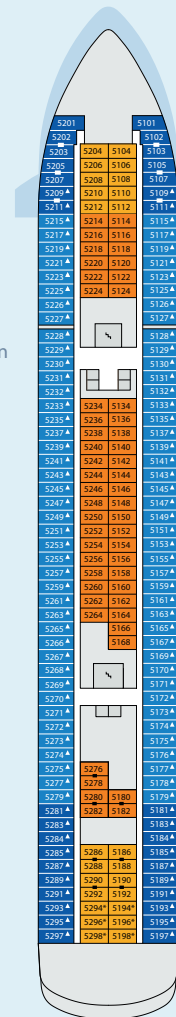

Deck 8

- 21 Theater
- 23 Markt Restaurant
- 24 AIDA Shop
- 25 Rossini Restaurant
- 26 Ausflug Counter
- 27 Kunstgalerie
- 28 AIDA Bar
- 29 Fotogalerie und-shop
- 30 Konferenzraum

Deck 7

- 31 Ocean Bar

Deck 6

- 32 Kids Club
- 33 Internetstation
- 34 Rezeption/ Reiseservice

Deck 5

Deck 4

- 35 Waschsalon

Deck 3

- 36 Hospital
- 37 Foyer
- 38 Bikingstation
- 39 Tauchbasis
- 40 Gangway/ Tenderporten