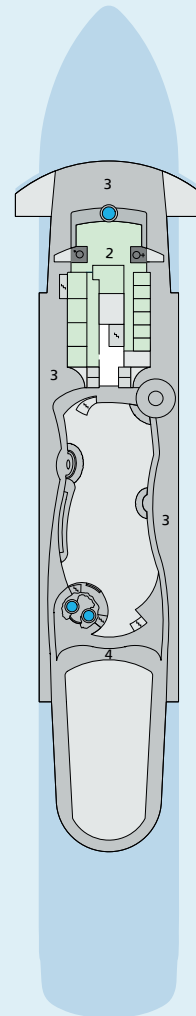

# Decksgrundriss: AIDAaura, AIDAvita

Legende (Darstellung der Kabinennummern nur beispielhaft)

- 5276 Innenkabine **IB**
- 5168 Innenkabine **IA**
- 6251 Meerblickkabine **CA** mit eingeschränkter Sicht
- 7249 Meerblickkabine **CA** mit eingeschränkter Sicht, behindertenfreundlich
- 4126 Meerblickkabine **MB**
- 5228 Meerblickkabine **MA**
- 6240 Meerblickkabine **MA**, behindertenfreundlich
- 7112 Balkonkabine **BA**
- 7101 Premium-Suite **SB** mit privatem Sonnendeck

- Lift/Treppe
- Freideck/Balkon
- Betriebsraum
- Gänge
- WC

- 3-Bett-Kabine
- 4-Bett-Kabine
- Verbindungsstür
- Behindertenfreundlich
- Bullauge
- Mit verkleinerter Fensterfront zum Balkon
- Balkonbrüstung Stahlverstrebung
- Balkonbrüstung Stahl

Deck 12

1 FKK-Bereich

Deck 11

2 Body & Soul Spa  
3 Freibereich/  
Sonnendeck  
4 Joggingparcours

Deck 10

3 Freibereich/  
Sonnendeck  
5 Hemingway  
Lounge  
6 Anytime Bar  
7 Time Tunnel  
8 Pool Grill  
9 Volleyball-/  
Basketballfeld  
10 Teens Lounge  
Waikiki  
11 Handtuch-  
ausgabe  
12 Pool Bar

### Deck 8

- 21 Theater
- 23 Markt Restaurant
- 24 AIDA Shop
- 25 Rossini Restaurant
- 26 Ausflug Counter
- 27 Kunstgalerie
- 28 AIDA Bar
- 29 Fotogalerie und-shop
- 30 Konferenzraum