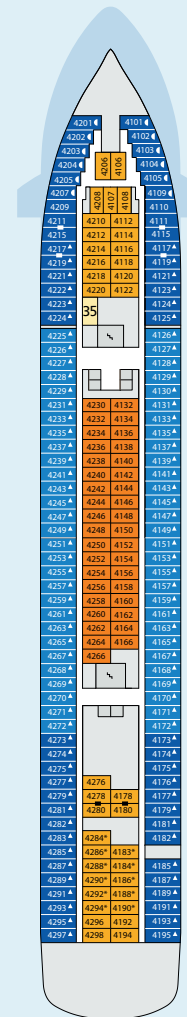

Deck 4

- 35 Waschsalon