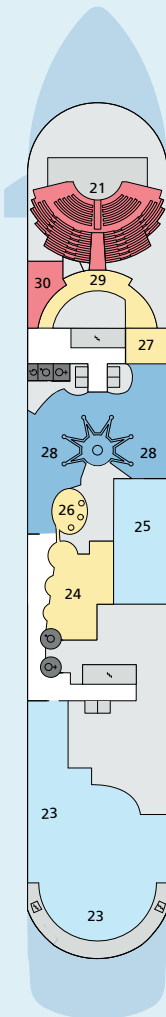

# Decksgrundriss: AIDAaura, AIDAvita

Legende (Darstellung der Kabinennummern nur beispielhaft)

- 5276 Innenkabine **IB**
- 5168 Innenkabine **IA**
- 6251 Meerblickkabine **CA** mit eingeschränkter Sicht
- 7249 Meerblickkabine **CA** mit eingeschränkter Sicht, behindertenfreundlich
- 4126 Meerblickkabine **MB**
- 5228 Meerblickkabine **MA**
- 6240 Meerblickkabine **MA**, behindertenfreundlich
- 7112 Balkonkabine **BA**
- 7101 Premium-Suite **SB** mit privatem Sonnendeck

- Lift/Treppe
- Freideck/Balkon
- Betriebsraum
- Gänge
- WC

- 3-Bett-Kabine
- 4-Bett-Kabine
- Verbindungsstür
- Behindertenfreundlich
- Bullauge
- Mit verkleinerter Fensterfront zum Balkon
- Balkonbrüstung Stahlverstrebung
- Balkonbrüstung Stahl

Deck 12

1 FKK-Bereich

Deck 11

2 Body & Soul Spa  
3 Freibereich/  
Sonnendeck  
4 Joggingparcours

Deck 10

3 Freibereich/  
Sonnendeck  
5 Hemingway  
Lounge  
6 Anytime Bar  
7 Time Tunnel  
8 Pool Grill  
9 Volleyball-/  
Basketballfeld  
10 Teens Lounge  
Waikiki  
11 Handtuch-  
ausgabe  
12 Pool Bar

Deck 9

13 Golf  
14 Friseur und  
Kosmetik  
15 Biking Counter  
16 Tauch Counter  
17 Body & Soul  
Rezeption  
18 Body & Soul Sport  
19 Nightfly Bar  
20 Calypso  
Restaurant  
21 Theater  
22 Golf Simulator und  
Golf Counter