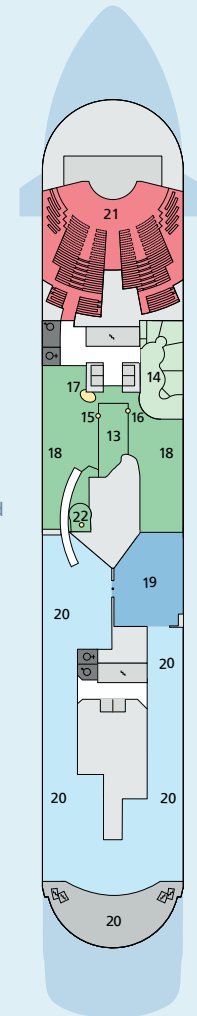

# Decksgrundriss: AIDAaura, AIDAvita

Legende (Darstellung der Kabinennummern nur beispielhaft)

- 5276 Innenkabine **IB**
- 5168 Innenkabine **IA**
- 6251 Meerblickkabine **CA** mit eingeschränkter Sicht
- 7249 Meerblickkabine **CA** mit eingeschränkter Sicht, behindertenfreundlich
- 4126 Meerblickkabine **MB**
- 5228 Meerblickkabine **MA**
- 6240 Meerblickkabine **MA**, behindertenfreundlich
- 7112 Balkonkabine **BA**
- 7101 Premium-Suite **SB** mit privatem Sonnendeck

- Lift/Treppe
- Freideck/Balkon
- Betriebsraum
- Gänge
- WC

- 3-Bett-Kabine
- 4-Bett-Kabine
- Verbindungsstür
- Behindertenfreundlich
- Bullauge
- Mit verkleinerter Fensterfront zum Balkon
- Balkonbrüstung Stahlverstrebung
- Balkonbrüstung Stahl

Deck 12

1 FKK-Bereich

Deck 11

2 Body & Soul Spa  
3 Freibereich/  
Sonnendeck  
4 Joggingparcours

Deck 10

3 Freibereich/  
Sonnendeck  
5 Hemingway  
Lounge  
6 Anytime Bar  
7 Time Tunnel  
8 Pool Grill  
9 Volleyball-/  
Basketballfeld  
10 Teens Lounge  
Waikiki  
11 Handtuch-  
ausgabe  
12 Pool Bar

Deck 9

13 Golf  
14 Friseur und  
Kosmetik  
15 Biking Counter  
16 Tauch Counter  
17 Body & Soul  
Rezeption  
18 Body & Soul Sport  
19 Nightfly Bar  
20 Calypso  
Restaurant  
21 Theater  
22 Golf Simulator und  
Golf Counter