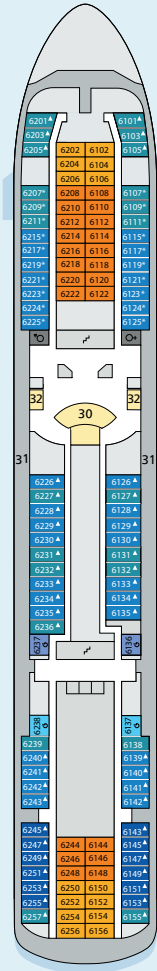

Decksgrundriss: AIDAcara

Legende (Darstellung der Kabinennummern nur beispielhaft)

- 5206 Innenkabine **IB**
- 5234 Innenkabine **IA**
- 6227 Meerblickkabine **CA** mit eingeschränkter Sicht
- 7217 Meerblickkabine **CA** mit eingeschränkter Sicht, behindertenfreundlich
- 5215 Meerblickkabine **MB**
- 5247 Meerblickkabine **MA**
- 6237 Meerblickkabine **MA**, behindertenfreundlich
- 7237 Balkonkabine **BA**
- 7111 Junior-Suite **SD** mit Balkon
- 7004 Premium-Suite **SB** mit privatem Sonnendeck

- Lift/Treppe
- Freideck/Balkon
- Betriebsraum
- Gänge
- WC

- 3-Bett-Kabine
- 4-Bett-Kabine
- Verbindungsstür
- Behindertenfreundlich
- Bullauge
- Balkonbrüstung Stahlverstrebung
- Balkonbrüstung Stahl

Deck 11

- 1 Anytime Bar
- 2 Freibereich/ Sonnendeck

Deck 10

- 2 Freibereich/ Sonnendeck
- 3 Volleyball-/ Basketballfeld
- 4 Pool Bar
- 5 Body & Soul Spa
- 6 FKK-Bereich
- 7 Tauchbasis

Deck 9

- 8 Theater
- 9 Cara Lounge
- 10 Friseur und Kosmetik
- 11 Body & Soul Rezeption
- 12 Body & Soul Sport
- 13 Tauch Counter
- 14 Golf
- 15 Biking Counter
- 16 Golfsimulator und Golf Counter
- 17 Lambada Bar
- 18 Bibliothek
- 19 Calypso Restaurant
- 20 Calypso Bar

Deck 8

- 8 Theater
- 21 Kids Club
- 22 Kunstgalerie
- 23 AIDA Bar
- 24 Ausflug Counter
- 25 Fotogalerie und -shop
- 26 Rossini Restaurant
- 27 AIDA Shop
- 28 Markt Restaurant

Deck 7

29 Waschsalon

Deck 6

30 Rezeption/Reiseservice
31 Joggingparcours
32 Internetstation