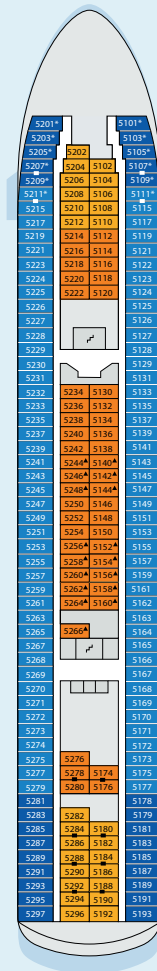

Decksgrundriss: AIDAcara

Legende (Darstellung der Kabinennummern nur beispielhaft)

- 5206 Innenkabine **IB**
- 5234 Innenkabine **IA**
- 6227 Meerblickkabine **CA** mit eingeschränkter Sicht
- 7217 Meerblickkabine **CA** mit eingeschränkter Sicht, behindertenfreundlich
- 5215 Meerblickkabine **MB**
- 5247 Meerblickkabine **MA**
- 6237 Meerblickkabine **MA**, behindertenfreundlich
- 7237 Balkonkabine **BA**
- 7111 Junior-Suite **SD** mit Balkon
- 7004 Premium-Suite **SB** mit privatem Sonnendeck

- Lift/Treppe
- Freideck/Balkon
- Betriebsraum
- Gänge
- WC

- 3-Bett-Kabine
- 4-Bett-Kabine
- Verbindungsstür
- Behindertenfreundlich
- Bullauge
- Balkonbrüstung Stahlverstrebung
- Balkonbrüstung Stahl

Deck 11

- 1 Anytime Bar
- 2 Freibereich/ Sonnendeck

Deck 10

- 2 Freibereich/ Sonnendeck
- 3 Volleyball-/ Basketballfeld
- 4 Pool Bar
- 5 Body & Soul Spa
- 6 FKK-Bereich
- 7 Tauchbasis

Deck 9

- 8 Theater
- 9 Cara Lounge
- 10 Friseur und Kosmetik
- 11 Body & Soul Rezeption
- 12 Body & Soul Sport
- 13 Tauch Counter
- 14 Golf
- 15 Biking Counter
- 16 Golfsimulator und Golf Counter
- 17 Lambada Bar
- 18 Bibliothek
- 19 Calypso Restaurant
- 20 Calypso Bar

Deck 5

Deck 4

Deck 3

33 Hospital
34 Bikingstation
35 Gangway/
Tenderpforten