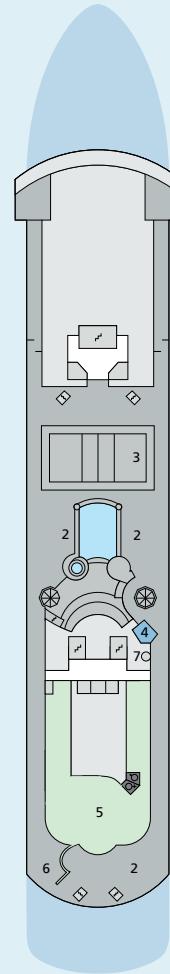

Decksgrundriss: AIDAcara

Legende (Darstellung der Kabinennummern nur beispielhaft)

- 5206 Innenkabine **IB**
- 5234 Innenkabine **IA**
- 6227 Meerblickkabine **CA** mit eingeschränkter Sicht
- 7217 Meerblickkabine **CA** mit eingeschränkter Sicht, behindertenfreundlich
- 5215 Meerblickkabine **MB**
- 5247 Meerblickkabine **MA**
- 6237 Meerblickkabine **MA**, behindertenfreundlich
- 7237 Balkonkabine **BA**
- 7111 Junior-Suite **SD** mit Balkon
- 7004 Premium-Suite **SB** mit privatem Sonnendeck

- Lift/Treppe
- Freideck/Balkon
- Betriebsraum
- Gänge
- WC

- 3-Bett-Kabine
- 4-Bett-Kabine
- Verbindungsstür
- Behindertenfreundlich
- Bullauge
- Balkonbrüstung Stahlverstrebung
- Balkonbrüstung Stahl

Deck 11

- 1 Anytime Bar
- 2 Freibereich/ Sonnendeck

Deck 10

- 2 Freibereich/ Sonnendeck
- 3 Volleyball-/ Basketballfeld
- 4 Pool Bar
- 5 Body & Soul Spa
- 6 FKK-Bereich
- 7 Tauchbasis

Deck 9

- 8 Theater
- 9 Cara Lounge
- 10 Friseur und Kosmetik
- 11 Body & Soul Rezeption
- 12 Body & Soul Sport
- 13 Tauch Counter
- 14 Golf
- 15 Biking Counter
- 16 Golfsimulator und Golf Counter
- 17 Lambada Bar
- 18 Bibliothek
- 19 Calypso Restaurant
- 20 Calypso Bar

Deck 8

- 8 Theater
- 21 Kids Club
- 22 Kunstgalerie
- 23 AIDA Bar
- 24 Ausflug Counter
- 25 Fotogalerie und -shop
- 26 Rossini Restaurant
- 27 AIDA Shop
- 28 Markt Restaurant

Deck 7

29 Waschsalon

Deck 6

30 Rezeption/Reiseservice
31 Joggingparcours
32 Internetstation