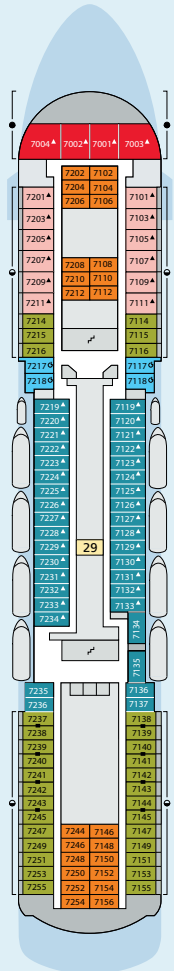

Decksgrundriss: AIDAcara

Legende (Darstellung der Kabinennummern nur beispielhaft)

- 5206 Innenkabine **IB**
- 5234 Innenkabine **IA**
- 6227 Meerblickkabine **CA** mit eingeschränkter Sicht
- 7217 Meerblickkabine **CA** mit eingeschränkter Sicht, behindertenfreundlich
- 5215 Meerblickkabine **MB**
- 5247 Meerblickkabine **MA**
- 6237 Meerblickkabine **MA**, behindertenfreundlich
- 7237 Balkonkabine **BA**
- 7111 Junior-Suite **SD** mit Balkon
- 7004 Premium-Suite **SB** mit privatem Sonnendeck

- Lift/Treppe
- Freideck/Balkon
- Betriebsraum
- Gänge
- WC

- 3-Bett-Kabine
- 4-Bett-Kabine
- Verbindungsstür
- Behindertenfreundlich
- Bullauge
- Balkonbrüstung Stahlverstrebung
- Balkonbrüstung Stahl

Deck 11

- 1 Anytime Bar
- 2 Freibereich/ Sonnendeck

Deck 10

- 2 Freibereich/ Sonnendeck
- 3 Volleyball-/ Basketballfeld
- 4 Pool Bar
- 5 Body & Soul Spa
- 6 FKK-Bereich
- 7 Tauchbasis

Deck 9

- 8 Theater
- 9 Cara Lounge
- 10 Friseur und Kosmetik
- 11 Body & Soul Rezeption
- 12 Body & Soul Sport
- 13 Tauch Counter
- 14 Golf
- 15 Biking Counter
- 16 Golfsimulator und Golf Counter
- 17 Lambada Bar
- 18 Bibliothek
- 19 Calypso Restaurant
- 20 Calypso Bar

Deck 8

- 8 Theater
- 21 Kids Club
- 22 Kunstgalerie
- 23 AIDA Bar
- 24 Ausflug Counter
- 25 Fotogalerie und -shop
- 26 Rossini Restaurant
- 27 AIDA Shop
- 28 Markt Restaurant

Deck 7

29 Waschsalon

Deck 6

30 Rezeption/Reiseservice
31 Joggingparcours
32 Internetstation