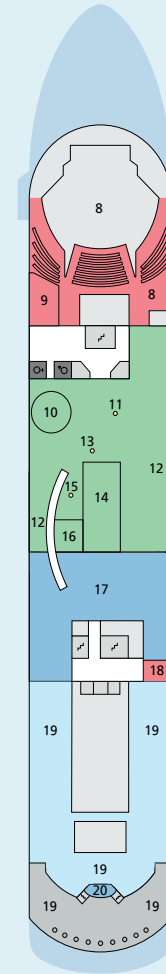

Decksgrundriss: AIDAcara

Legende (Darstellung der Kabinennummern nur beispielhaft)

- 5206 Innenkabine **IB**
- 5234 Innenkabine **IA**
- 6227 Meerblickkabine **CA** mit eingeschränkter Sicht
- 7217 Meerblickkabine **CA** mit eingeschränkter Sicht, behindertenfreundlich
- 5215 Meerblickkabine **MB**
- 5247 Meerblickkabine **MA**
- 6237 Meerblickkabine **MA**, behindertenfreundlich
- 7237 Balkonkabine **BA**
- 7111 Junior-Suite **SD** mit Balkon
- 7004 Premium-Suite **SB** mit privatem Sonnendeck

- Lift/Treppe
- Freideck/Balkon
- Betriebsraum
- Gänge
- WC

- 3-Bett-Kabine
- 4-Bett-Kabine
- Verbindungsstür
- Behindertenfreundlich
- Bullauge
- Balkonbrüstung Stahlverstrebung
- Balkonbrüstung Stahl

Deck 11

- 1 Anytime Bar
- 2 Freibereich/ Sonnendeck

Deck 10

- 2 Freibereich/ Sonnendeck
- 3 Volleyball-/ Basketballfeld
- 4 Pool Bar
- 5 Body & Soul Spa
- 6 FKK-Bereich
- 7 Tauchbasis

Deck 9

- 8 Theater
- 9 Cara Lounge
- 10 Friseur und Kosmetik
- 11 Body & Soul Rezeption
- 12 Body & Soul Sport
- 13 Tauch Counter
- 14 Golf
- 15 Biking Counter
- 16 Golfsimulator und Golf Counter
- 17 Lambada Bar
- 18 Bibliothek
- 19 Calypso Restaurant
- 20 Calypso Bar

Deck 8

- 8 Theater
- 21 Kids Club
- 22 Kunstgalerie
- 23 AIDA Bar
- 24 Ausflug Counter
- 25 Fotogalerie und -shop
- 26 Rossini Restaurant
- 27 AIDA Shop
- 28 Markt Restaurant

Deck 7

29 Waschsalon

Deck 6

30 Rezeption/Reiseservice
31 Joggingparcours
32 Internetstation