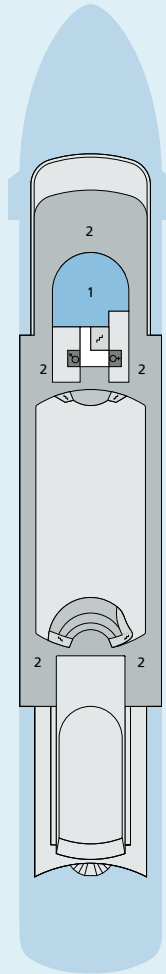

Decksgrundriss: AIDAcara

Legende (Darstellung der Kabinennummern nur beispielhaft)

- 5206 Innenkabine **IB**
- 5234 Innenkabine **IA**
- 6227 Meerblickkabine **CA** mit eingeschränkter Sicht
- 7217 Meerblickkabine **CA** mit eingeschränkter Sicht, behindertenfreundlich
- 5215 Meerblickkabine **MB**
- 5247 Meerblickkabine **MA**
- 6237 Meerblickkabine **MA**, behindertenfreundlich
- 7237 Balkonkabine **BA**
- 7111 Junior-Suite **SD** mit Balkon
- 7004 Premium-Suite **SB** mit privatem Sonnendeck

- Lift/Treppe
- Freideck/Balkon
- Betriebsraum
- Gänge
- WC

- 3-Bett-Kabine
- 4-Bett-Kabine
- Verbindungsstür
- Behindertenfreundlich
- Bullauge
- Balkonbrüstung Stahlverstrebung
- Balkonbrüstung Stahl

Deck 11

- 1 Anytime Bar
- 2 Freibereich/ Sonnendeck

Deck 10

- 2 Freibereich/ Sonnendeck
- 3 Volleyball-/ Basketballfeld
- 4 Pool Bar
- 5 Body & Soul Spa
- 6 FKK-Bereich
- 7 Tauchbasis

Deck 9

- 8 Theater
- 9 Cara Lounge
- 10 Friseur und Kosmetik
- 11 Body & Soul Rezeption
- 12 Body & Soul Sport
- 13 Tauch Counter
- 14 Golf
- 15 Biking Counter
- 16 Golfsimulator und Golf Counter
- 17 Lambada Bar
- 18 Bibliothek
- 19 Calypso Restaurant
- 20 Calypso Bar

Deck 8

- 8 Theater
- 21 Kids Club
- 22 Kunstgalerie
- 23 AIDA Bar
- 24 Ausflug Counter
- 25 Fotogalerie und -shop
- 26 Rossini Restaurant
- 27 AIDA Shop
- 28 Markt Restaurant

Deck 7

29 Waschsalon

Deck 6

30 Rezeption/Reiseservice
31 Joggingparcours
32 Internetstation