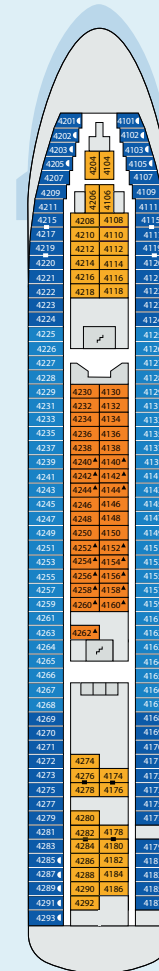

Decksgrundriss: AIDAcara

Legende (Darstellung der Kabinennummern nur beispielhaft)

- 5206 Innenkabine **IB**
- 5234 Innenkabine **IA**
- 6227 Meerblickkabine **CA** mit eingeschränkter Sicht
- 7217 Meerblickkabine **CA** mit eingeschränkter Sicht, behindertenfreundlich
- 5215 Meerblickkabine **MB**
- 5247 Meerblickkabine **MA**
- 6237 Meerblickkabine **MA**, behindertenfreundlich
- 7237 Balkonkabine **BA**
- 7111 Junior-Suite **SD** mit Balkon
- 7004 Premium-Suite **SB** mit privatem Sonnendeck

- Lift/Treppe
- Freideck/Balkon
- Betriebsraum
- Gänge
- WC

- 3-Bett-Kabine
- 4-Bett-Kabine
- Verbindungsstür
- Behindertenfreundlich
- Bullauge
- Balkonbrüstung Stahlverstrebung
- Balkonbrüstung Stahl

Deck 11

- 1 Anytime Bar
- 2 Freibereich/ Sonnendeck

Deck 10

- 2 Freibereich/ Sonnendeck
- 3 Volleyball-/ Basketballfeld
- 4 Pool Bar
- 5 Body & Soul Spa
- 6 FKK-Bereich
- 7 Tauchbasis

Deck 9

- 8 Theater
- 9 Cara Lounge
- 10 Friseur und Kosmetik
- 11 Body & Soul Rezeption
- 12 Body & Soul Sport
- 13 Tauch Counter
- 14 Golf
- 15 Biking Counter
- 16 Golfsimulator und Golf Counter
- 17 Lambada Bar
- 18 Bibliothek
- 19 Calypso Restaurant
- 20 Calypso Bar

Deck 5

Deck 4

Deck 3

33 Hospital
34 Bikingstation
35 Gangway/
Tenderpforten