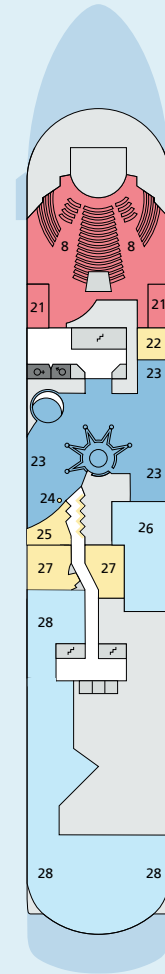

Decksgrundriss: AIDAcara

Legende (Darstellung der Kabinennummern nur beispielhaft)

- 5206 Innenkabine **IB**
- 5234 Innenkabine **IA**
- 6227 Meerblickkabine **CA** mit eingeschränkter Sicht
- 7217 Meerblickkabine **CA** mit eingeschränkter Sicht, behindertenfreundlich
- 5215 Meerblickkabine **MB**
- 5247 Meerblickkabine **MA**
- 6237 Meerblickkabine **MA**, behindertenfreundlich
- 7237 Balkonkabine **BA**
- 7111 Junior-Suite **SD** mit Balkon
- 7004 Premium-Suite **SB** mit privatem Sonnendeck

- Lift/Treppe
- Freideck/Balkon
- Betriebsraum
- Gänge
- WC

- 3-Bett-Kabine
- 4-Bett-Kabine
- Verbindungsstür
- Behindertenfreundlich
- Bullauge
- Balkonbrüstung Stahlverstrebung
- Balkonbrüstung Stahl

Deck 11

- 1 Anytime Bar
- 2 Freibereich/ Sonnendeck

Deck 10

- 2 Freibereich/ Sonnendeck
- 3 Volleyball-/ Basketballfeld
- 4 Pool Bar
- 5 Body & Soul Spa
- 6 FKK-Bereich
- 7 Tauchbasis

Deck 9

- 8 Theater
- 9 Cara Lounge
- 10 Friseur und Kosmetik
- 11 Body & Soul Rezeption
- 12 Body & Soul Sport
- 13 Tauch Counter
- 14 Golf
- 15 Biking Counter
- 16 Golfsimulator und Golf Counter
- 17 Lambada Bar
- 18 Bibliothek
- 19 Calypso Restaurant
- 20 Calypso Bar

Deck 5

Deck 4

Deck 3

33 Hospital
34 Bikingstation
35 Gangway/
Tenderpforten